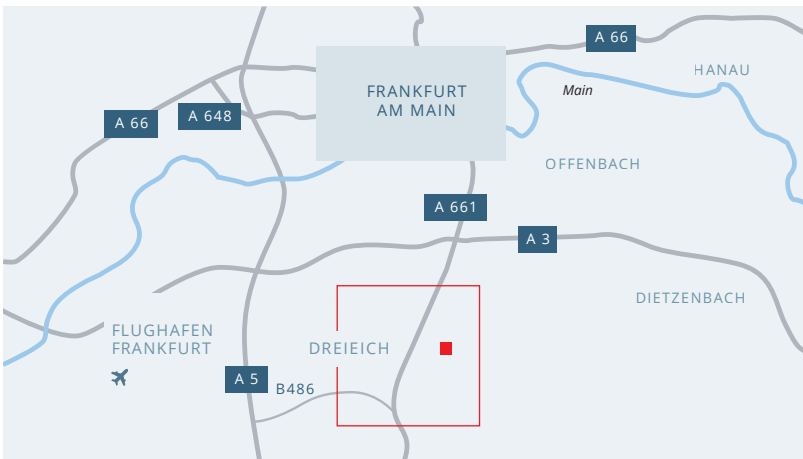

IHR WEG ZU BIOTEST

ADRESSE FÜR NAVIGATION

BIOTEST GmbH & Co. KGaA

Landsteinerstraße 3
Landsteinerstraße 5
Daimlerstraße 1 (Hayn Parc I)
63303 Dreieich
Telefon +49 (0) 6103 801-0

MIT DEM PKW

Dreieich liegt südlich von Frankfurt und ist über die Autobahn gut zu erreichen.

A5 – Anfahrt aus Richtung Norden/Süden

- A5 südlich vom Frankfurter Kreuz bitte Abfahrt „Langen“, in Richtung Langen (Bundesstraße 486) fahren, nach ca. 6 km Abfahrt „Dreieich“

A661 – Anfahrt aus Richtung Norden/Süden

- A661 Abfahrt „Langen“

- 1** Besucherempfang, Landsteinerstraße 3
- 2** Besucherempfang, Landsteinerstraße 5
- 3** Besucherempfang, Daimlerstraße 1, Hayn Park I

Besucherparkplätze finden Sie in direkter Nähe zu den Eingängen an den Gebäuden **1**, **2** und **3**

MIT DEM ZUG

- a) Via Frankfurt Hbf: S-Bahnlinie S6 in Richtung Darmstadt/Langen bis Haltestelle „Dreieich-Buchsschlag“
 - b) Via Darmstadt Hbf: S-Bahnlinie S6 in Richtung Groß-Karben/Friedberg bis Haltestelle „Dreieich-Buchsschlag“
- Ab Dreieich-Buchsschlag mit RB 61 in Richtung Rödermark-Ober-Roden/Dieburg bis Haltestelle „Dreieich-Weibelfeld“