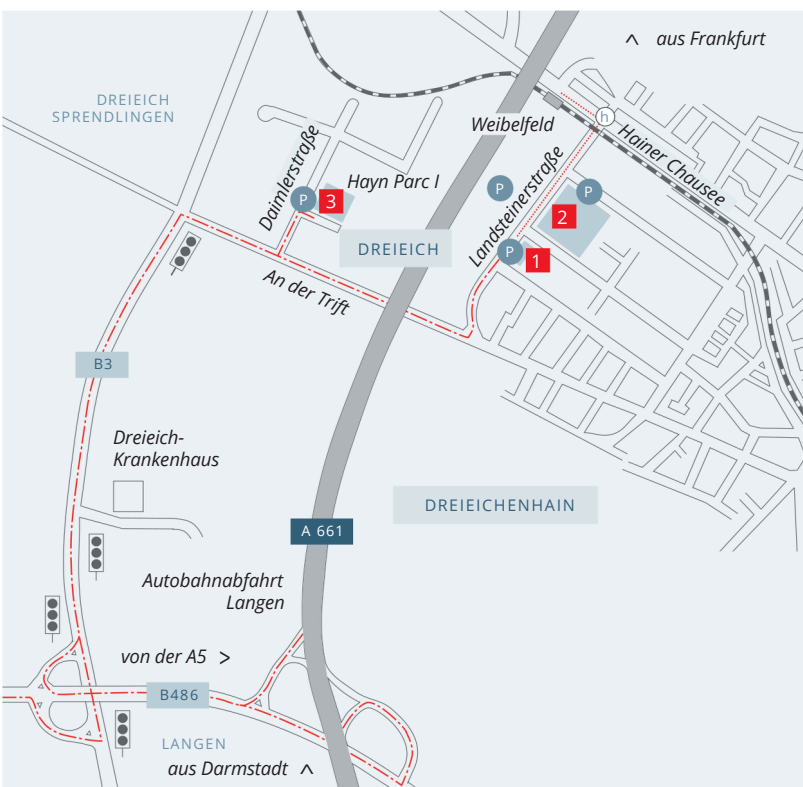

IHR WEG ZU BIOTEST

ADRESSE FÜR NAVIGATION

BIOTEST GmbH & Co. KGaA

Landsteinerstraße 3
Landsteinerstraße 5
Daimlerstraße 1 (Hayn Parc I)
63303 Dreieich
Telefon +49 (0) 6103 801-0

MIT DEM PKW

Dreieich liegt südlich von Frankfurt und ist über die Autobahn gut zu erreichen.

A5 – Anfahrt aus Richtung Norden/Süden

- A5 südlich vom Frankfurter Kreuz bitte Abfahrt „Langen“, in Richtung Langen (Bundesstraße 486) fahren, nach ca. 6 km Abfahrt „Dreieich“

A661 – Anfahrt aus Richtung Norden/Süden

- A661 Abfahrt „Langen“

- 1** Besucherempfang, Landsteinerstraße 3
- 2** Besucherempfang, Landsteinerstraße 5
- 3** Besucherempfang, Daimlerstraße 1, Hayn Park I

Besucherparkplätze finden Sie in direkter Nähe zu den Eingängen an den Gebäuden **1**, **2** und **3**

MIT DEM ZUG

- a) Via Frankfurt Hbf: S-Bahnlinie S6 in Richtung Darmstadt/Langen bis Haltestelle „Dreieich-Buchsschlag“
 - b) Via Darmstadt Hbf: S-Bahnlinie S6 in Richtung Groß-Karben/Friedberg bis Haltestelle „Dreieich-Buchsschlag“
- Ab Dreieich-Buchsschlag mit RB 61 in Richtung Rödermark-Ober-Roden/Dieburg bis Haltestelle „Dreieich-Weibelfeld“